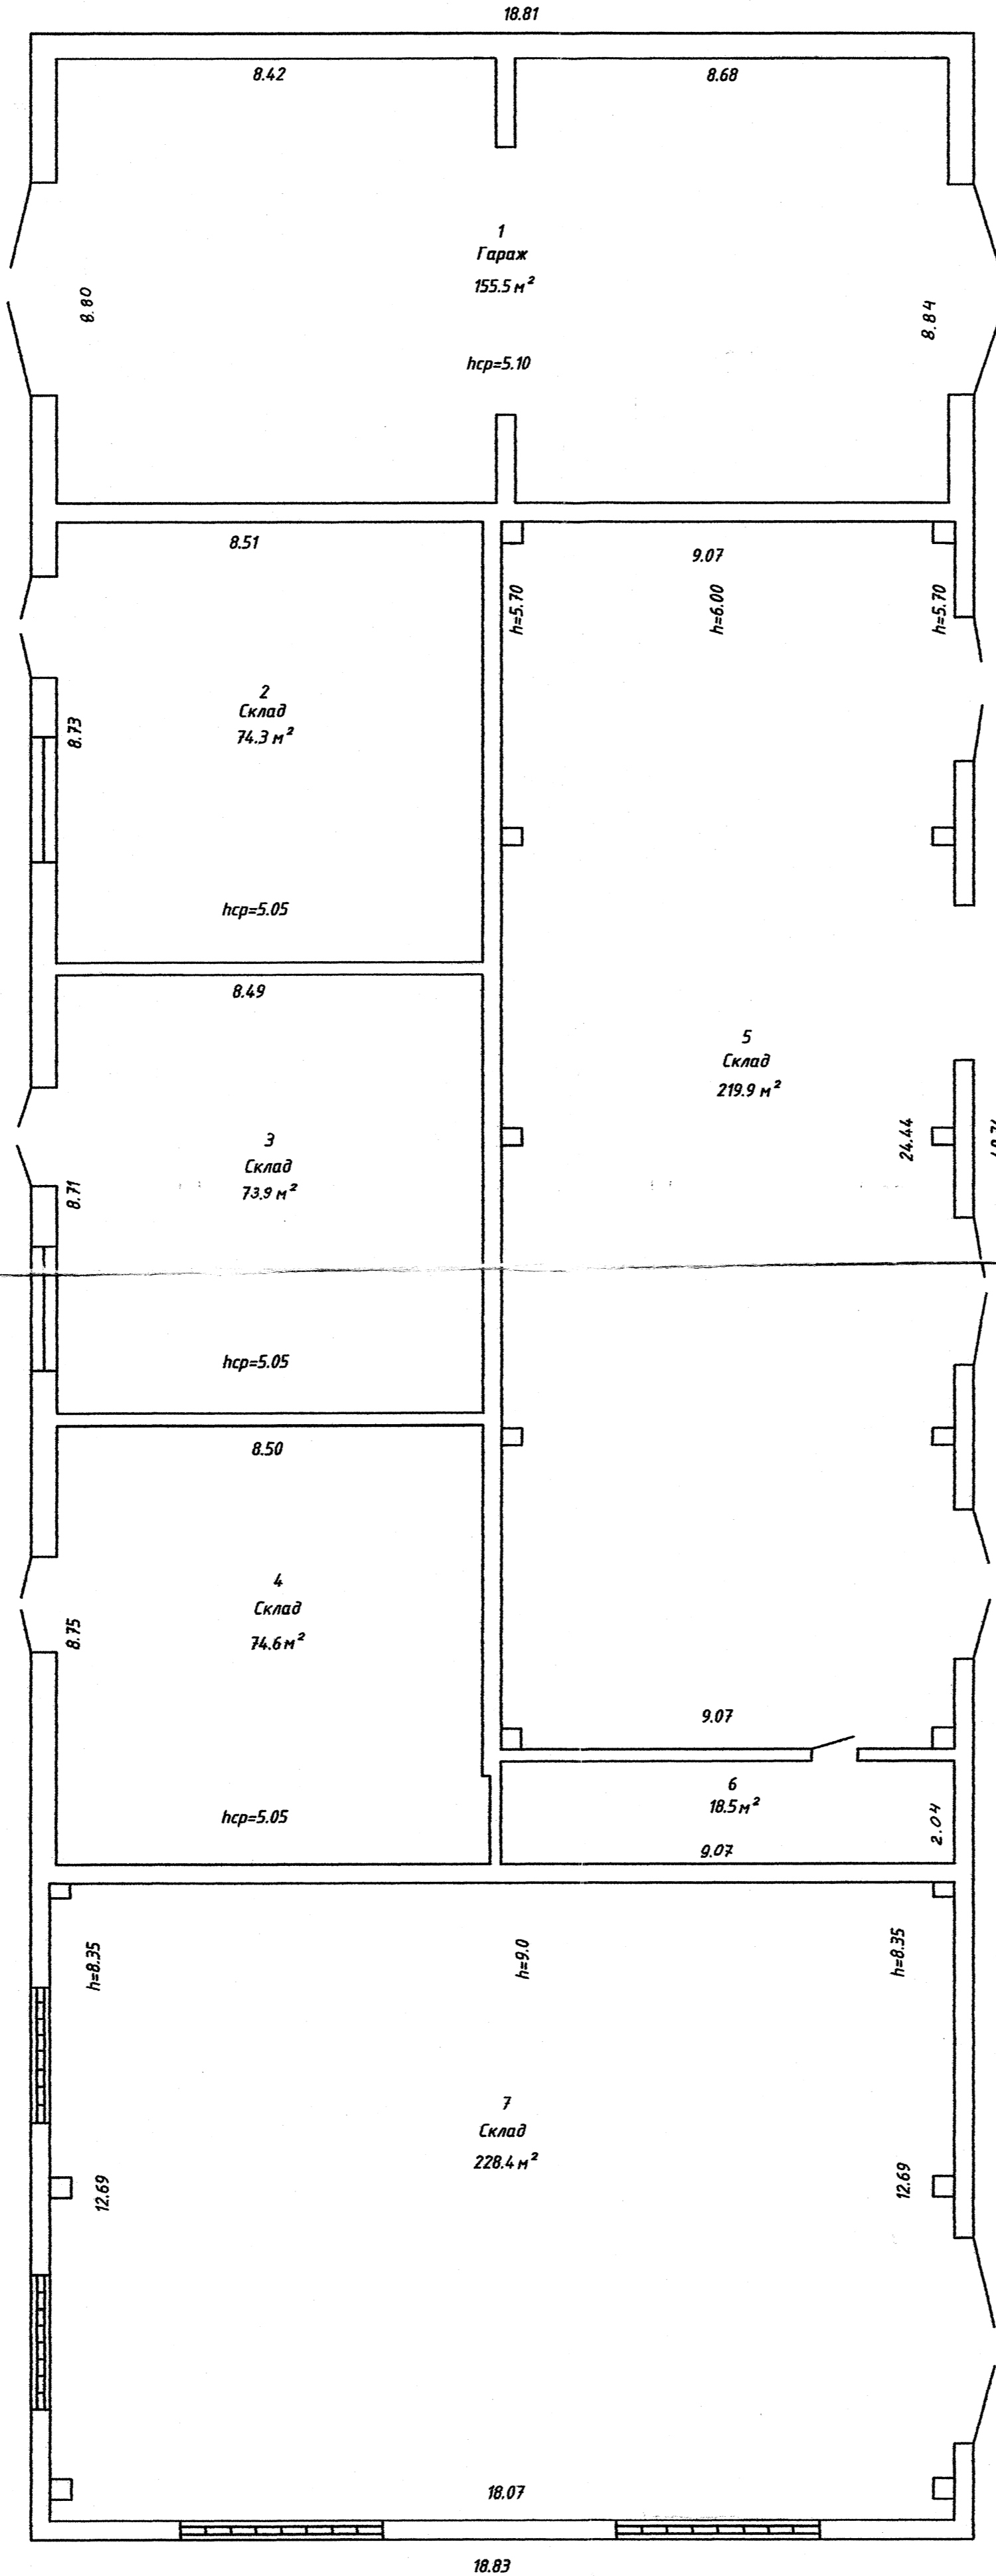

Поэтажный план

РУП "Брестское агентство по государственной регистрации и земельному кадастру"			
Складские помещения металлопроката			
224028, Республика Беларусь, Брестская обл., г. Брест, ул. Московская, 360/14			
Литер Ч		Этаж 1	
Масштаб	Лист	Листов	Стр.
1:100	Фамилия И.О.	Подпись	Дата
Составил	Куземко Л.В.		12.06.2011
Проверил	Баранова Ю.И.		12.06.2011